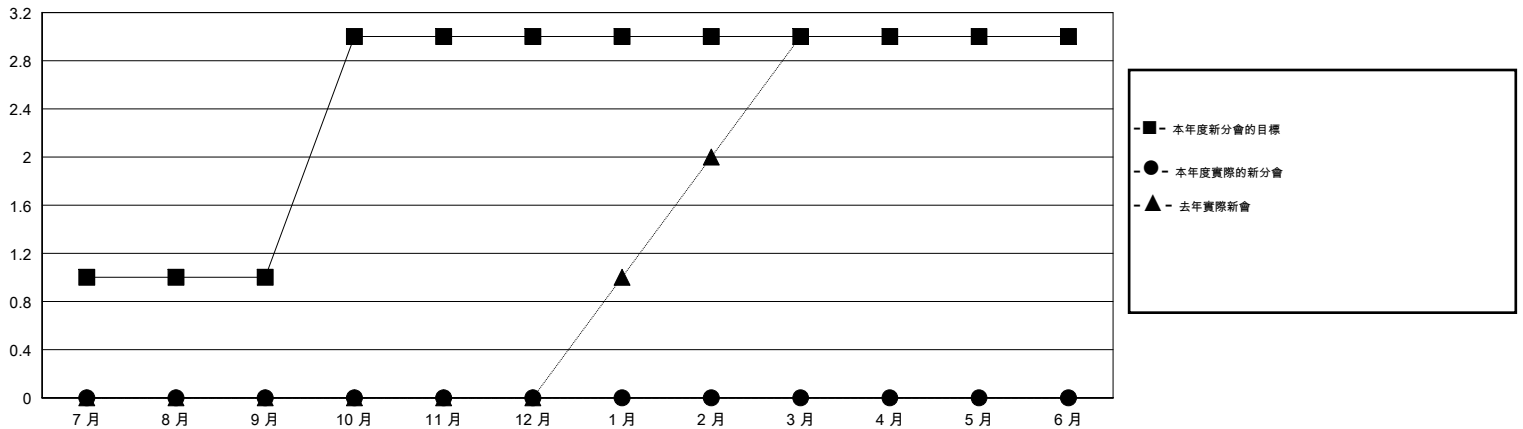

MONTHLY MEMBERSHIP PROGRESS REPORT

District 300 G2

Results as of: 8/31/2016

GMT: PEI-JEN CHEN

地點 REP OF CHINA

GMT憲章區 5

分會					位會員@每位須繳				
成果 2016-2017					成果 2016-2017				
季	新分會目標	新會	會員流失的分會	淨增/減	季	新會員目標	增加的授證/新會員	退會人數	淨增/減
7月/8月/9月	1	0	0	0	7月/8月/9月	-18	302	40	262
10月/11月/12月	2	0	0	0	10月/11月/12月	-20	0	0	0
1月/2月/3月	0	0	0	0	1月/2月/3月	-22	0	0	0
4月/5月/6月	0	0	0	0	4月/5月/6月	-460	0	0	0

目標與實際新會累積