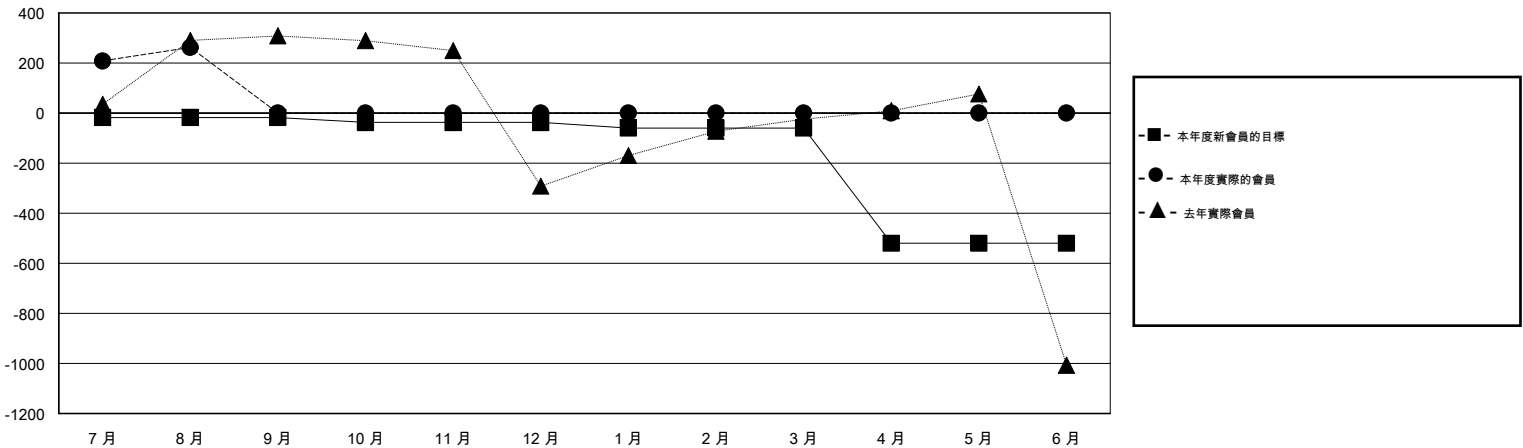

目標和實際會員累積

已取消的分會: 0	69 CLUBS OF 164 增添1位或以上的新會員	性別分佈
放棄的會員		男 3,605 (68.38%)
過世 0		女 1,667 (31.62%)
分會已取消 0	點擊這裡取得健康評估資料	家庭單位會員 829
其他 40		戶長 235
總計 40		非戶長 594